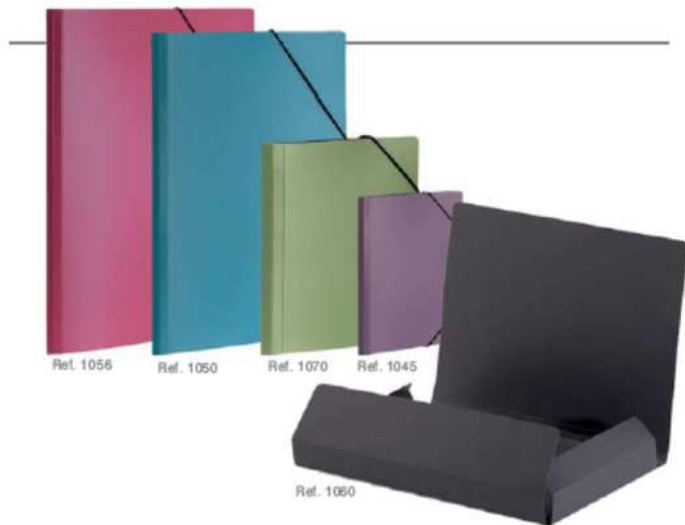

Carpetas gomas plástico

Retractilado en bolsas de 10 unidades.
Mínimo compra: 3 retractilados, en total, 30 unidades

MEDIDAS DISPONIBLES

Carpeta polipropileno. Cierre dos gomas

Ref. 1055 Dina5. Tamaño: 19x24,5cm Con solapas

Ref. 1060 Dina4. Tamaño: 24,5x32cm Con solapas

Ref. 1057 Dina3. Tamaño: 34x 46cm Con solapas

Ref. 1045 Dina 5 Tamaño: 19x24,5cm Sencilla

Ref. 1070 Dina 4 Tamaño: 24x33cm Sencilla

Ref. 1050 Dina 4 Tamaño: 26x32,5cm Sencilla

Ref. 1056 Dina 3 Tamaño: 34x46 cm Sencilla

Colorido polipropileno opaco

Colorido polipropileno traslúcido

Estos colores son orientativos y pueden variar respecto al color original

NUEVO

Ahora también, personalizadas
con tu logo, marca, servicios o dirección
desde sólo 100 unidades
CONSULTAR