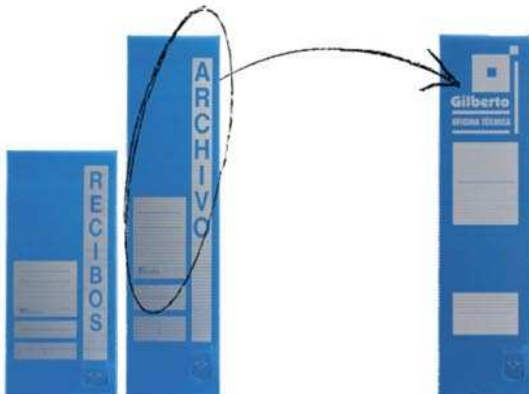

# Archivo canalé definitivo

Ref. 5900	FOLIO	260 x 360 x 100 MM.
Ref. 5901	FOLIO	260 x 360 x 50 MM.
<b>novedad</b> Ref. 5950	A5	170 x 250 x 100 MM.

**Colores** BLANCO, GRIS, NEGRO, MARRÓN, AMARILLO, NARANJA, ROJO, VERDE, AZUL.

Ref. 5905	MINISTERIAL	270 x 380 x 110 MM.
Ref. 5906	ORDENADOR	300 x 410 x 100 MM.

**Colores** BLANCO, GRIS, NEGRO Y MARRÓN

Estos colores son orientativos y pueden variar respecto al color original

Mínimo compra: 100 unidades. Posibilidad de 25 de cada color

## Personalizables con la imagen de tu empresa desde 100 unidades

**Gran resistencia**, al calor, humedad y a fuertes impactos  
**Doble pared interior** en los laterales  
 Ligeros de peso, **antimagnéticos** y de fácil limpieza  
**Caratula impresa** en dos caras  
 Totalmente automontables