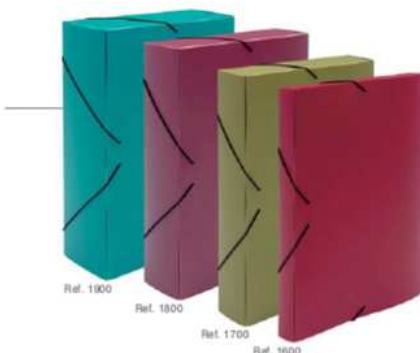

Colorido polipropileno opaco

Colorido polipropileno traslúcido

Estos colores son orientativos y pueden variar respecto al color original